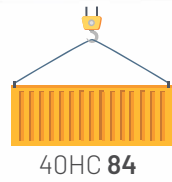

78 kg

SIESTA SOFABED

40HC 84

TRUCK 100

0,79 m³

78 kg

PLUS
CONCEPT

SIESTA SOFABED