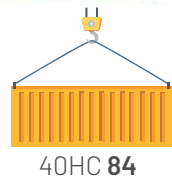

TRIPLE SOFA BOX CONTENTS

	Length	Height	Width	Bed Size
Triple	202	90	96	90*190

*Foam

Foam : Seat Cushion With 32 Dns Hr Foam

SIESTA SOFABED

40HC 84

TRUCK 100

0,79 m³

78 kg

SIESTA SOFABED

40HC 84

TRUCK 100

0,79 m³

78 kg

PLUS
CONCEPT

SIESTA SOFABED