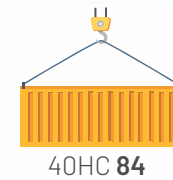

TRIPLE SOFA BOX CONTENTS

	Length	Height	Width	Bed Size
Triple	202	90	96	90*190

*Foam

Foam : Seat Cushion With 32 Dns Hr Foam

SIESTA SOFABED

40HC 84

TRUCK 100

0,79 m³

78 kg

SIESTA SOFABED

40HC 84

TRUCK 100

0,79 m³

78 kg

PLUS
CONCEPT

SIESTA SOFABED